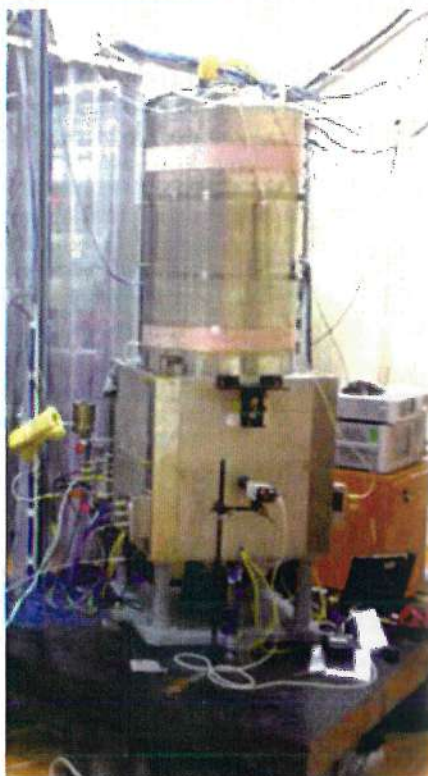

Государственный первичный эталон единиц времени,
частоты и национальной шкалы времени ГЭТ 1-2012

Аппаратный зал

Метрологический цезиевый
репер частоты «Фонтан»

Водородные стандарты

**Государственный первичный специальный эталон
единицы длины ГЭТ 199-2012**

**Государственный первичный эталон единицы давления
в диапазоне 10–1600 МПа и эффективной площади
поршневых пар грузопоршневых манометров
в диапазоне 0,05–1 см² ГЭТ 43-2013**

Установка с гидроакустическим бассейном для диапазона частот от 1,0 до 250 кГц